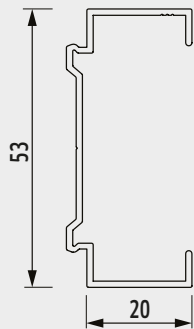

kleuren: grijs 7038, zilver 9006, creme 1015, licht beige 1001, staal blauw 5011, rood 3004, spar groen 6009, antraciet 7016
Andere afmetingen op aanvraag (20x40, 30x40, 60x60 mm)

Hoeklijnen

20x30x2 mm

20x40x2 mm

20x70x2 mm

40x70x2 mm

kleuren:

Klik profielen

Voor GR53x221E, GR53x601E, GR53x341E en GR53x421E geleiders is het mogelijk aluminium klik profiel te gebruiken van Alutech.

Klik profielen

kleuren:

opvulprofiel

GR 53x34E + opvulprofiel

GR 53x42E + opvulprofiel