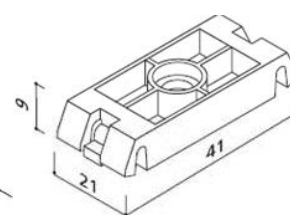

Klik profielen

Voor **HTF**, **LHTF**, **F-HTF 12** en **F-HTF 20** geleiders is het mogelijk een aluminium mask te gebruiken.

Klik profielen

kleuren:

1

RAL 9016, Wit

4

RAL 1013, Licht beige

13

RAL 7016, Antraciet

15

RAL 6009, Spar groen

21

RAL 9001, Crémewit