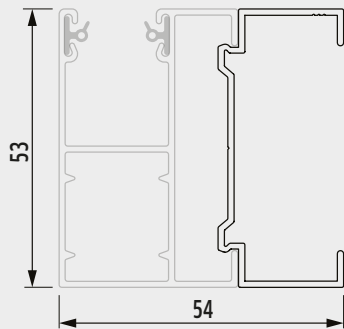

kleuren: grijs 7038, zilver 9006, creme 1015, licht beige 1001, staal blauw 5011, rood 3004, spar groen 6009, antraciet 7016
Andere afmetingen op aanvraag (20x40, 30x40, 60x60 mm)

Hoeklijnen

20x30x2 mm

20x40x2 mm

20x70x2 mm

40x70x2 mm

kleuren:

Klik profielen

Voor GR53x221E, GR53x601E, GR53x341E en GR53x421E geleiders is het mogelijk aluminium klik profiel te gebruiken van Alutech.

Klik profielen

kleuren:

opvulprofiel

GR 53x34E + opvulprofiel

GR 53x42E + opvulprofiel