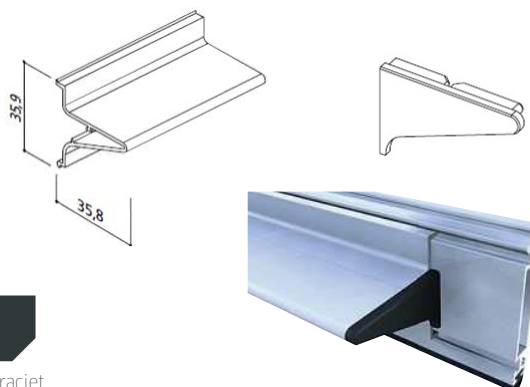

Onderlat

voor mini rolluik

voor ER-54

kleuren:

Vensterbank

Vensterbank

zijcapen prijs

kleuren:

Typ 110 mm

Typ 110 mm

Koker

KOKER Standaard kleur dichtbij RAL

kleuren: wit 9016, cremewit 9001, bruin 8019

kleuren: grijs 7038, zilver 9006, creme 1015, licht beige 1001, staal blauw 5011, rood 3004, spar groen 6009, antraciet 7016
Andere afmetingen op aanvraag (20x40, 30x40, 60x60 mm)