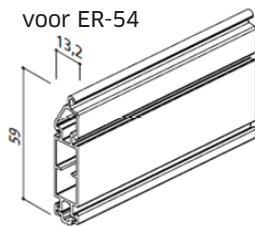

Onderlat

voor mini rolluik

voor ER-54

kleuren:

Vensterbank

Vensterbank

zijcapen prijs

kleuren:

Typ 110 mm

Typ 110 mm

Koker

KOKER Standaard kleur dichtbij RAL

kleuren: wit 9016, cremewit 9001, bruin 8019

kleuren: grijs 7038, zilver 9006, creme 1015, licht beige 1001, staal blauw 5011, rood 3004, spar groen 6009, antraciet 7016
Andere afmetingen op aanvraag (20x40, 30x40, 60x60 mm)