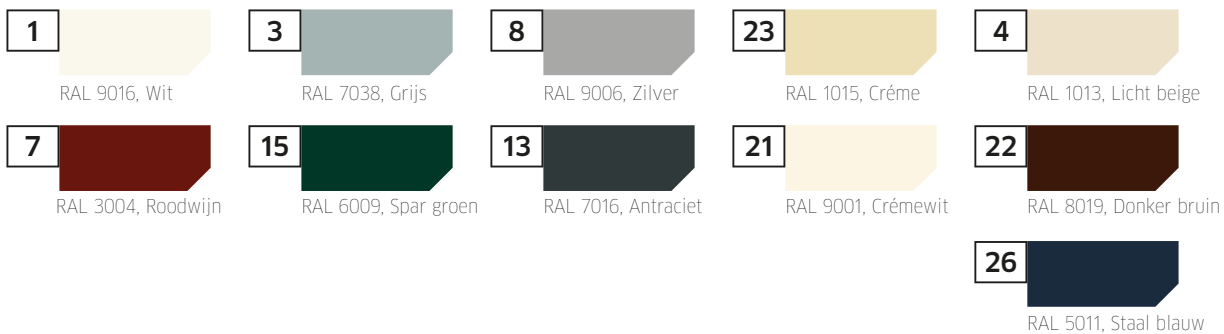

kleuren:

1

RAL 9016, Wit

4

RAL 1013, Licht beige

13

RAL 7016, Antraciet

15

Vensterbank

zijcapen prijs

kleuren:

Typ 110 mm

Typ 110 mm

Koker

KOKER Standaard kleur dichtbij RAL

kleuren: wit 9016, cremewit 9001, bruin 8019

kleuren: grijs 7038, zilver 9006, creme 1015, licht beige 1001, staal blauw 5011, rood 3004, spar groen 6009, antraciet 7016
Andere afmetingen op aanvraag (20x40, 30x40, 60x60 mm)

Hoeklijnen

20x30x2 mm

20x40x2 mm

20x70x2 mm

40x70x2 mm

kleuren:

Klik profielen

Voor GR53x221E, GR53x601E, GR53x341E en GR53x421E geleiders is het mogelijk aluminium klik profiel te gebruiken van Alutech.

Klik profielen

kleuren:

opvulprofiel