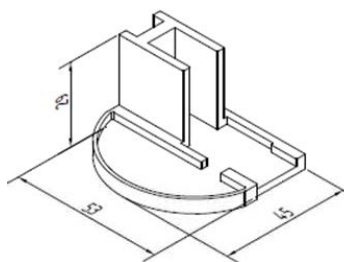

Klik profielen

Voor **HTF**, **LHTF**, **F-HTF 12** en **F-HTF 20** geleiders is het mogelijk een aluminium mask te gebruiken.

Klik profielen

kleuren:

1

RAL 9016, Wit

4

RAL 1013, Licht beige

13

RAL 7016, Antraciet

15

RAL 6009, Spar groen

21

RAL 9001, Crémewit