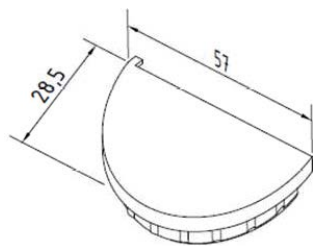

Klik profielen

Voor **HTF**, **LHTF**, **F-HTF 12** en **F-HTF 20** geleiders is het mogelijk een aluminium mask te gebruiken.

Klik profielen

kleuren:

1

RAL 9016, Wit

4

RAL 1013, Licht beige

13

RAL 7016, Antraciet

15

RAL 6009, Spar groen

21

RAL 9001, Crémewit