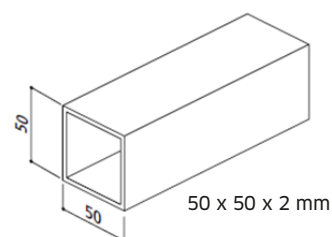

kleuren: grijs 7038, zilver 9006, creme 1015, licht beige 1001, staal blauw 5011, rood 3004, spar groen 6009, antraciet 7016
Andere afmetingen op aanvraag (20x40, 30x40, 60x60 mm)

Hoeklijnen

20x30x2 mm

20x40x2 mm