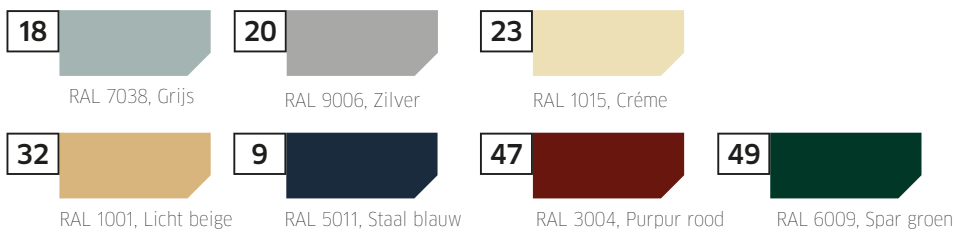

Vensterbank

zijcapen prijs

kleuren:

Typ 110 mm

Typ 110 mm

Koker

KOKER Standaard kleur dichtbij RAL

kleuren: wit 9016, cremewit 9001, bruin 8019

kleuren: grijs 7038, zilver 9006, creme 1015, licht beige 1001, staal blauw 5011, rood 3004, spar groen 6009, antraciet 7016
Andere afmetingen op aanvraag (20x40, 30x40, 60x60 mm)

Hoeklijnen

20x30x2 mm

20x40x2 mm