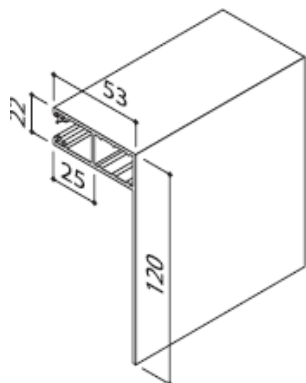

Type	B LHTF 120				
Kleur nearest RAL	Wit 9016	Creme-wit 9001	Grijs 7038	Zilver 9006	Bruin 8019
Nr van Heroal	19	61	18	20	22
Geleiders FHTF 12	V	V	V	V	V

Overige kleuren wel mogelijk meerprijs RAL kleuring

€12,50 incl BTW per strekkende meter