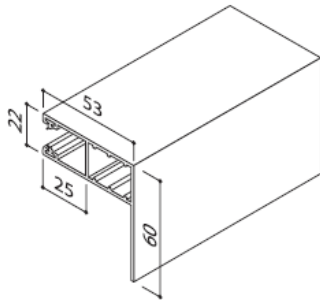

TYPE VAN GELEIDERS

Type	LHF								
Kleur nearest RAL	Wit 9016	Creme-wit 9001	Grijs 7038	Zilver 9006	Bruin 8019	Creme 1015	Licht Beige 1001	Staal Blauw 5011	Bos Groen 6009
Nr van Heroal	19	61	18	20	22	23	32	09	49
Geleiders LHF	V	V	V	V	V	V	V	V	V