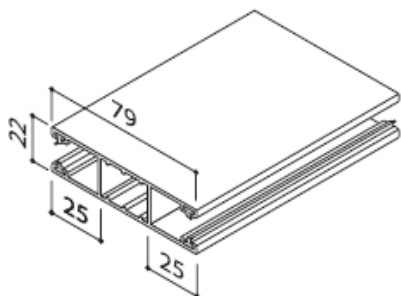

Type	MHTF				
Kleur nearest RAL	Wit 9016	Creme-wit 9001	Grijs 7038	Zilver 9006	Bruin 8019
Nr van Heroal	19	61	18	20	22
Geleiders MHTF	V	V	V	V	V