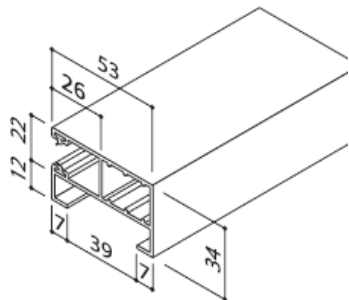

Type	FHTF 12									
Kleur nearest RAL	Wit 9016	Creme-wit 9001	Grijs 7038	Zilver 9006	Bruin 8019	Creme 1015	Licht Beige 1001	BosGroen 6009	Antraciet 7016	
Nr van Heroal	19	61	18	20	22	23	32	49	53	
Geleiders FHTF 12	V	V	V	V	V	V	V	V	V