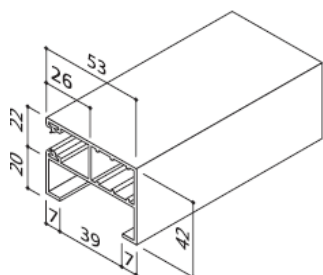

Type	FHTF 20									
Kleur nearest RAL	Wit 9016	Creme-wit 9001	Grijs 7038	Zilver 9006	Bruin 8019	Creme 1015	Licht Beige 1001	Bos Groen 6009	Antraciet 7016	
Nr van Heroal	19	61	18	20	22	23	32	49	53	
Geleiders FHTF 20	V	V	V	V	V	V	V	V	V