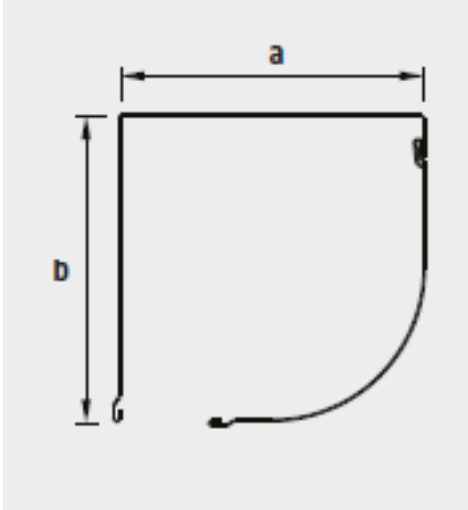

Rolluikkasten

Kwart ronde

Mogelijke kastkleuren half ronde omkasting:

Wit RAL9016

Grijs 7038

Zilver RAL9006

Hell Beige 1013

Bruin RAL8014

Antracite 7016

Cream-wit 9001

Precies passende montage in de dag

De kwartronde gerolvormde kast heroal FMR Q is de perfecte voorbouwvariant voor de montage in diepe dagen: de bovenste afsluiting ligt opdekkend op de latei – een kastoplossing die zowel elegant als subtiel is.

Veiligheid

Hoge kaststabiliteit en veiligheid: wanden van hoogwaardige aluminium legeringen plus de speciale verbindingstechniek van alutech

Design

Kwartronde voorbouwkaststelsysteem speciaal voor opdekkende montage in de dag

Kastformaten: 137, 160, 150, 180 en 205 mm

Ruime kleurkeuze

Integratie van horren mogelijk

Extreem weerbestendige oppervlakteveredeling met tweelaagse diklak