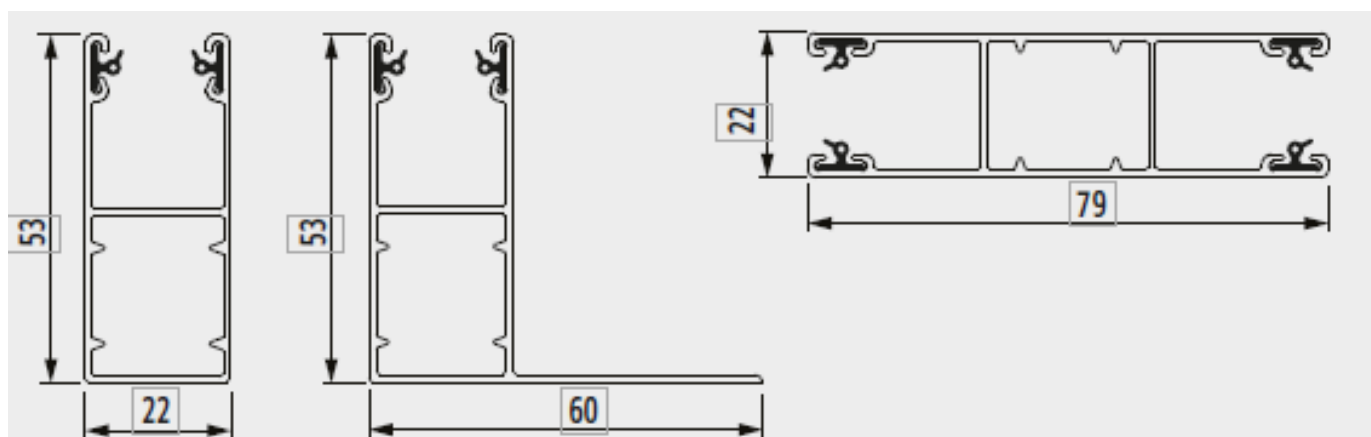

Geleiders

Veilige oplossingen voor alle inbouwsituaties

Alutech heeft een divers aanbod aan geleidingsrails, waarmee precies passende oplossingen voor iedere inbouwsituatie gerealiseerd kunnen worden. De uiterst stabiele, geëxtrudeerde rails van hoogwaardig aluminium zijn voorzien van ingeolde voeringen en zorgen voor een stabiele stand van het pantser.

De onderlijsten zijn in een ruim kleurenpalet beschikbaar.

Energiebesparing

Geleidingsrails voorkomen koudebruggen tussen het rolluikpantser en het raamkozijn en gaan zo energieverlies tegen

Veiligheid

Uiterst stabiele, geëxtrudeerde aluminium geleidingsrails

Veilige pantserwerking door ingeolde goten van rubber of borstels

Stabiele pantserstand

Geluidsisolatie

Geruisarme pantserwerking

GR 53x22E

GR 53x60E

GR 79x22E