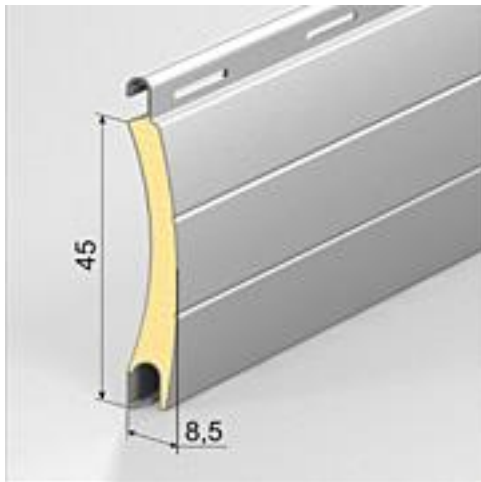

Rolluiklamellen - AR45

De AR45 is een huismerk rolluik.

De AR45 is een compleet aluminium rolluik met een panserdikte van 8,5mm en een dekbreedte van 45mm de lamellen zijn compleet gevuld met PUR schuim voor een uitstekende isolatie. De maximale breedte van het rolluik is 3400mm. De maximale lichthoogte van het rolluik is 2800mm. Op de AR45 zit standaard 5 jaar fabrieksgarantie dus bent u verzekerd van een uitstekend rolluik waar u jaren lang plezier van heeft.

Alutech AR45 Maximale windbelasting vlg EN13659

Dekhoogte: 45 mm

Max. breedte: 3390 mm

Max. oppervlak: 8,89 m²

Lamellen in 1m hoogte: 22 lamelle

Gewicht: 2,7 kg / m²

Windbelasting klasse	Max Breedte (m)	Max oppervlakte (m²)
1	3,39	10,18
2	3,13	9,39
3	2,63	7,88
4	2,25	6,74
5	1,98	5,94
6	1,83	5,48

Mogelijke lamelkleuren:

Wit RAL9016, Grijs RAL7038, Zilver RAL9006, Bruin RAL8019, Creme RAL1015, Licht beige RAL1001, Rood RAL3004, Antraciet RAL7016, Creme wit RAL9001, Staalblauw RAL5011, Licht Bruin, RAL8014 en Zwart, RAL9011