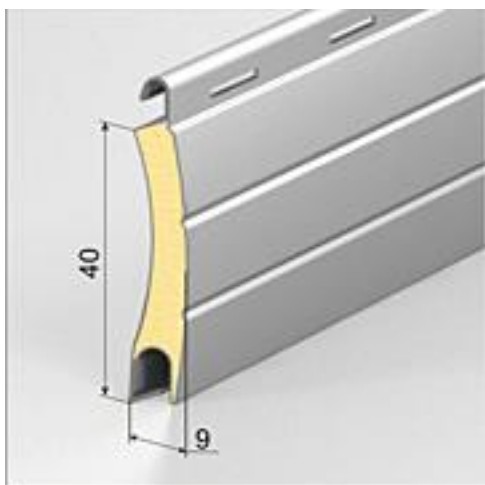

Rolluiklamellen - AR40

De AR40 is een huismerk rolluik.

De AR40 is een compleet aluminium rolluik met een panserdikte van 9,0mm en een dekbreedte van 40mm de lamellen zijn compleet gevuld met PUR schuim voor een uitstekende isolatie.

De maximale breedte van het rolluik is 3400mm. De maximale lichthoogte van het rolluik is 2900mm. Op de AR40 zit standaard 5 jaar fabrieksgarantie dus bent u verzekerd van een uitstekend rolluik waar u jaren lang plezier van heeft.

Dekhoogte: 40 mm

Max. breedte: 3370 mm

Max. oppervlak: 9,44 m²

Lamellen in 1m hoogte: 25 lamellen

Gewicht: 3,4 kg / m²

Alutech AR40 Maximale windbelasting vlg EN13659

Windbelasting klasse	Max Breedte (m)	Max oppervlakte (m²)
1	4,03	12,09
2	3,65	10,95
3	3,25	9,75
4	2,54	7,62
5	2,24	6,71
6	1,96	5,88

Mogelijke lamelkleuren:

Wit RAL9016, Grijs RAL7038, Zilver RAL9006, Bruin RAL8019, Creme RAL1015, Licht beige RAL1001, Rood RAL3004, Bosgroen RAL6009, Antraciet RAL7016, Creme wit RAL9001, Staalblauw RAL5011, RAL8014 en Zwart, RAL9011