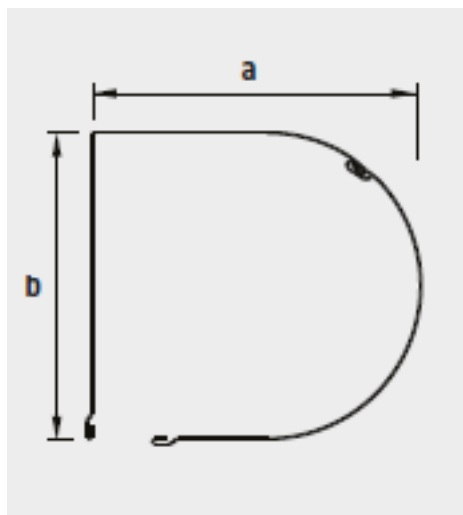

Rolluikkasten

Ronde

Accenten aanbrengen met een ronde vormgeving

De gerolvormde ronde kast heroal FMR HC van hoogwaardige aluminium legeringen kan als voorbouwelement harmonieus in de gevel worden geïntegreerd of met een opvallende kleurgeving optische accenten aanbrengen. Met vastklikbare ronde voorzetprofielen voor de geleidingsrails kan dit ronde uiterlijk verder worden uitgebreid.

Veiligheid

Hoge kaststabiliteit en veiligheid: wanden van hoogwaardige aluminium legeringen plus de speciale verbindingstechniek van alutech

Design

Esthetisch rond uiterlijk

Kastformaten: 137, 150, 165, 180 en 205 mm

Ruime kleurkeuze

Optioneel: vastklikbare ronde voorzetprofielen voor geleidingsrails

Integratie van horren mogelijk

Extreem weerbestendige oppervlakteveredeling met tweelaagse diklak

Mogelijke kastkleuren ronde omkasting:

Wit RAL9016

Zilver 9006

Grijs RAL7038

Bruin RAL8014

Donker bruin 8019

Hell beige 1013

Creme wit RAL9001

Antraciet RAL7016