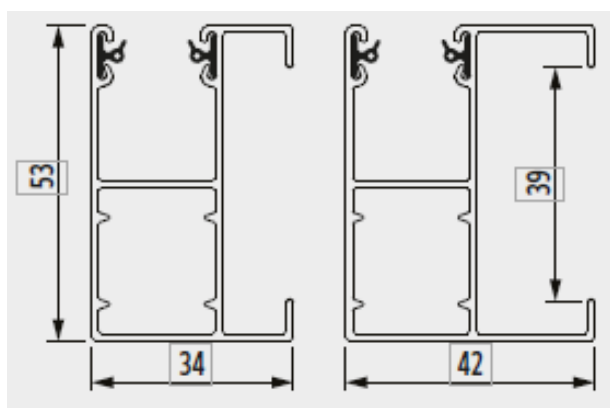

GR 53x34E

GR 53x42E