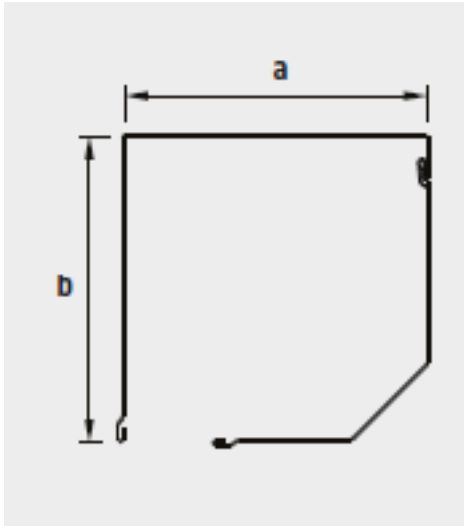

Rolluikkasten

Vierkante kast 45°

Mogelijke kastkleuren vierkante kast:

Wit RAL9016
Grijs RAL7038
Zilver RAL9006
Licht bruin 8014
Bruin RAL8019
Creme RAL1015
Licht beige RAL1013
Rood RAL3004
Bosgroen RAL6009
Antraciet RAL7016
Creme wit RAL9001
Staalblauw RAL5011
Mos groen 6005
Wit 9010

Meer lichtinval door afschuining van 45°

Met de opvallende vijfhoekige kastvorm brengt het gerolvormde voorbouwkastelement heraal FMR 45° optische accenten in de gevel aan. Bovendien maakt de afschuining van 45° aan de onderzijde van de kast meer lichtinval in de vertrekken mogelijk.

Veiligheid

Hoge kaststabiliteit en veiligheid: wanden van hoogwaardige aluminium legeringen plus de speciale verbindingstechniek van autech

Design

Vijfhoekige voorbouwkast met opvallend uiterlijk

Meer lichtinval door afschuining van 45°

Veelzijdige inbouw mogelijkheden

Kastformaten: 137, 150, 165, 180, 205, 250

Ruime kleurkeuze

Integratie van horren mogelijk

Extreem weerbestendige oppervlakteveredeling met tweelaagse diklak