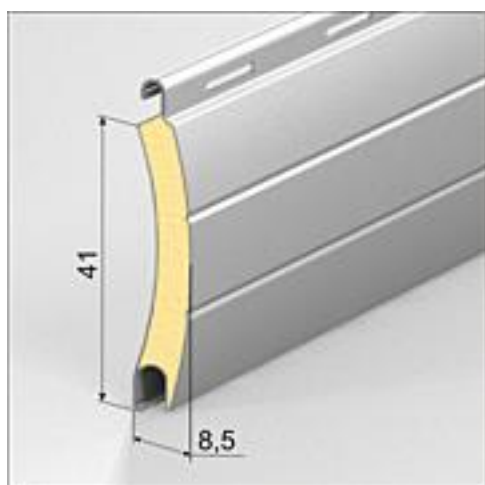

Rolluiklamellen - AR41

De AR41 is een huismerk rolluik.

De AR41 is een compleet aluminium rolluik met een panserdikte van 8,5mm en een dekbreedte van 41mm de lamellen zijn compleet gevuld met PUR schuim voor een uitstekende isolatie.

De maximale breedte van het rolluik is 3200mm. De maximale lichthoogte van het rolluik is 2900mm.

Op de AR41 zit standaard 5 jaar fabrieksgarantie dus bent u verzekerd van een uitstekend rolluik waar u jaren lang plezier van heeft.

Dekhoogte: 41 mm

Max. breedte: 3230 mm

Max. oppervlak: 8,62 m²

Lamellen in 1m hoogte: 24 lamellen

Gewicht: 2,8 kg / m²

Alutech AR41 Maximale windbelasting vlg EN13659

Windbelasting klasse	Max Breedte (m)	Max oppervlakte (m²)
1	3,23	9,69
2	3,01	9,03
3	2,55	7,65
4	2,18	6,54
5	1,94	5,82
6	1,79	5,37

Mogelijke lamelkleuren:

Wit RAL9016, Grijs RAL7038, Zilver RAL9006, Bruin RAL8019, Creme RAL1015, Licht beige RAL1001, Rood RAL3004, Bosgroen RAL6009, Antraciet RAL7016, Creme wit RAL9001, Staalblauw RAL5011, RAL8014 en Zwart, RAL9011