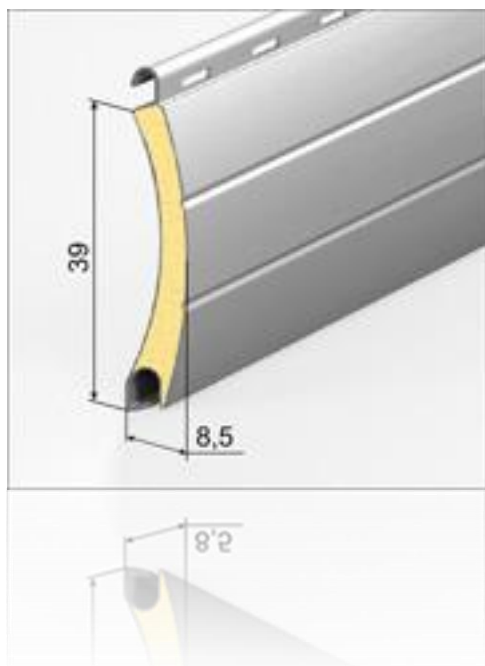

Rolluiklamellen - AR39

De AR39 is een huismerk rolluik.

De AR39 is een compleet aluminium rolluik met een panserdikte van 9,0mm en een dekbreedte van 39mm de lamellen zijn compleet gevuld met PUR schuim voor een uitstekende isolatie.

De maximale breedte van het rolluik is 3000mm. De maximale lichthoogte van het rolluik is 3000mm.

Op de AR39 zit standaard 5 jaar fabrieksgarantie dus bent u verzekerd van een uitstekend rolluik waar u jaren lang plezier van heeft.

Dekhoogte: 39 mm

Max. breedte: 2800 mm

Max. oppervlak: 6,0 m²

Lamellen in 1m hoogte: 25 lamellen

Gewicht: 2,8 kg / m²

Alutech AR39 Maximale windbelasting vlg EN13659

Windbelasting klasse	Max Breedte (m)	Max oppervlakte (m²)
1	3,04	9,12
2	2,82	8,46
3	2,43	7,29
4	2,09	6,26
5	1,82	5,46
6	1,59	4,76

Mogelijke lamelkleuren:

Wit RAL9010, Wit RAL9016, Grijs RAL7038, Zilver RAL9006, Bruin RAL8014, Creme RAL1015, Licht beige RAL1001, Rood RAL3004, Bosgroen RAL6009, Antraciet RAL7016, Creme wit RAL9001, Donker beige RAL1019, Staalblauw RAL5011, Jamaica bruin, Mosgroen RAL6005 en Zwart RAL9011