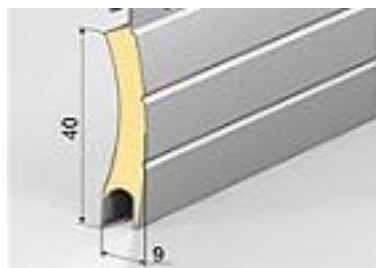

Rolluiklamellen - ARH40

De ARH-40 is een huismerk rolluik.

De AR40 is een compleet aluminium rolluik met een panserdikte van 9,0mm en een dekbreedte van 40mm de lamellen zijn compleet gevuld met extra sterk PUR schuim voor een uitstekende isolatie.

De maximale breedte van het rolluik is 4000mm. De maximale lichthoogte van het rolluik is 2800mm. Op de AR40 zit standaard 5 jaar fabrieksgarantie dus bent u verzekerd van een uitstekend rolluik waar u jaren lang plezier van heeft.

Dekhoogte: 40 mm

Max. breedte: 3370 mm

Max. oppervlak: 9,44 m²

Lamellen in 1m hoogte: 25 lamellen

Gewicht: 3,2 kg / m²

Alutech ARH-40 Maximale windbelasting vlg EN13659

Windbelasting klasse	Max Breedte (m)	Max oppervlakte (m²)
1	4,39	13,18
2	3,83	11,5
3	3,35	10,04
4	2,69	8,08
5	2,37	7,11
6	2,16	6,47

Mogelijke lamelkleuren:

Wit RAL9016, Antraciet RAL7016, Creme wit RAL9001,