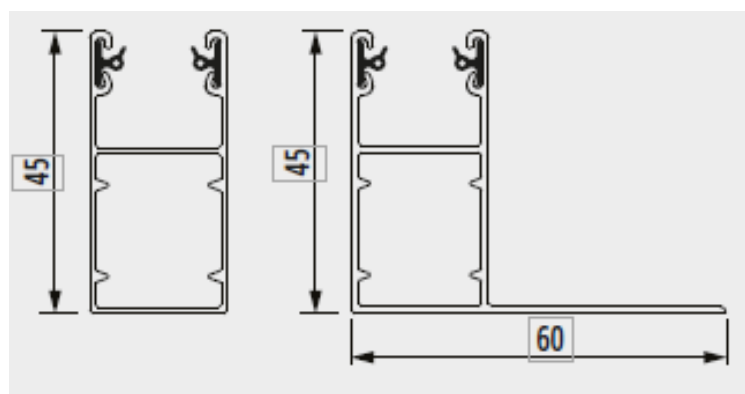

GR 53x42E

GR 45x22E

GR 45x60E

JVS Zonwering BV

De Heinen 22

5371 MJ Ravenstein

Telefoon: +31 (0) 486 850 119

Website: [www.rolluiken-discount.nl](http://www.rolluiken-discount.nl)  
[info@jvszonwering.nl](mailto:info@jvszonwering.nl)